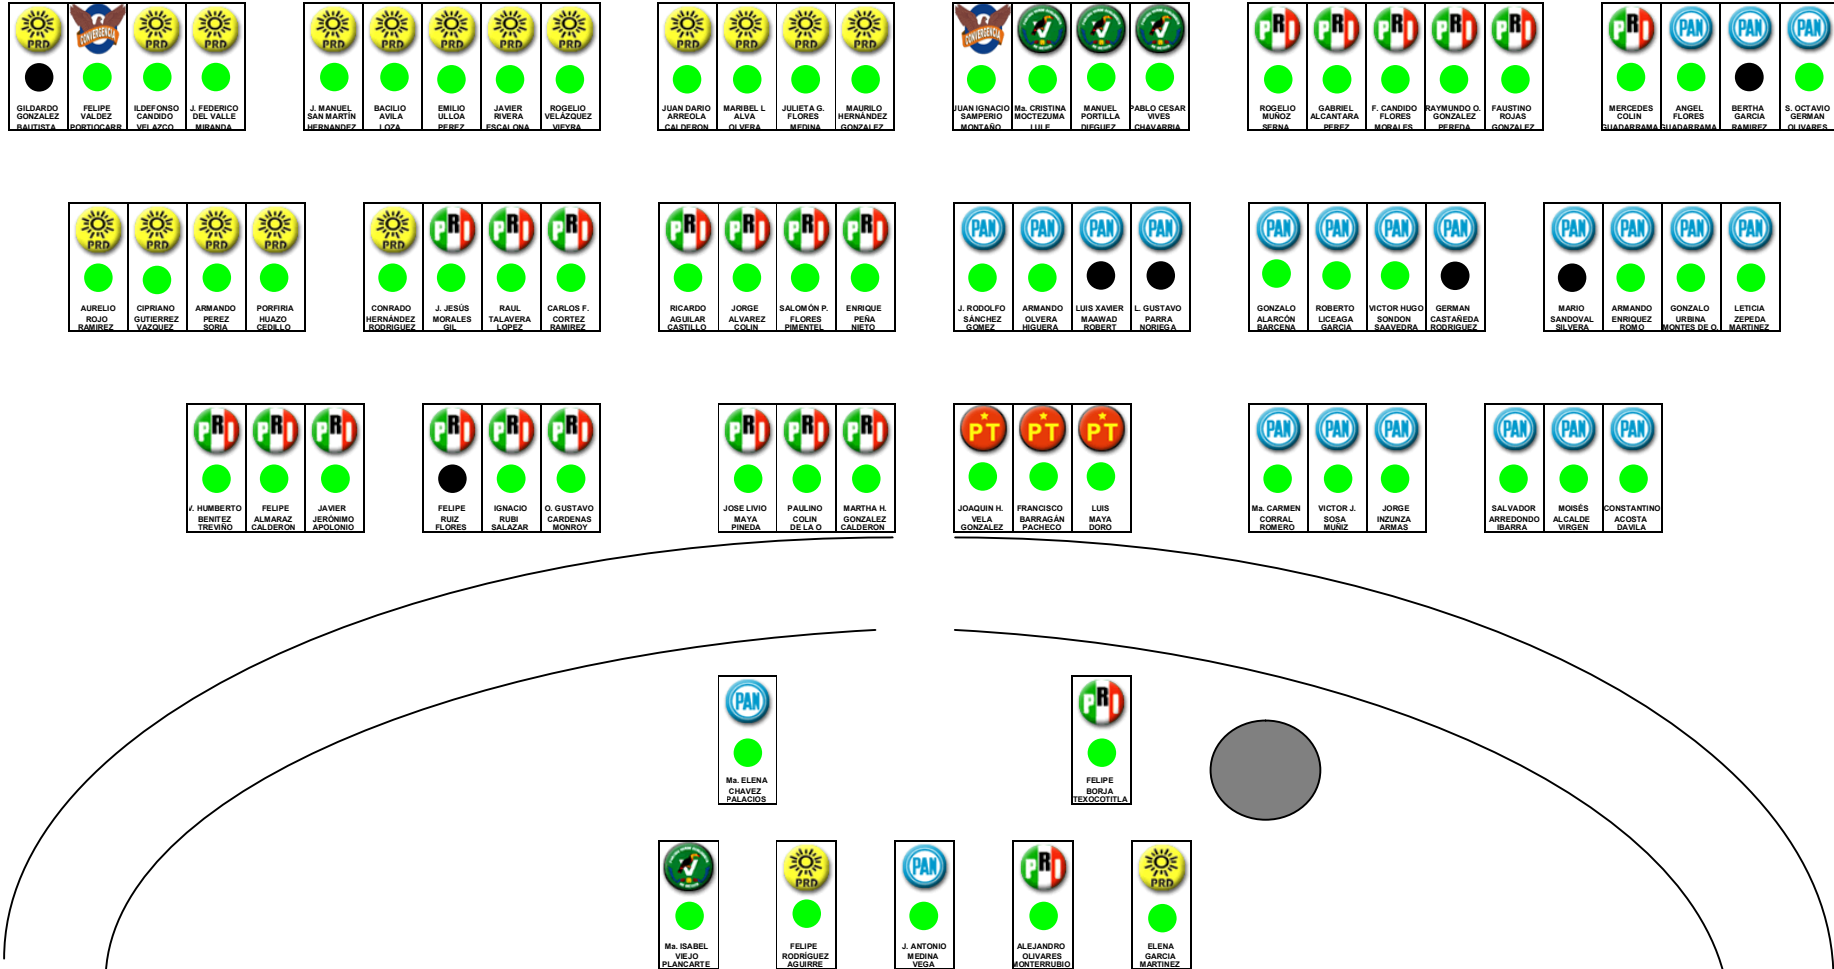

# LV LEGISLATURA DEL ESTADO DE MÉXICO COMPUTO DE VOTACION

**ASUNTO:** SE DESIGNAN REPRESENTANTES DEL PODER LEGISLATIVO PARA INTEGRAR EL CONSEJO GENERAL DEL COPLADEM.

**13 DE NOVIEMBRE DEL 2003**

<span style="color: green;">■</span>	A FAVOR	68
<span style="color: red;">■</span>	EN CONTRA	0
<span style="color: blue;">■</span>	ABSTENCIÓN	0
<span style="color: black;">■</span>	AUSENTES	7

**UNANIMIDAD**